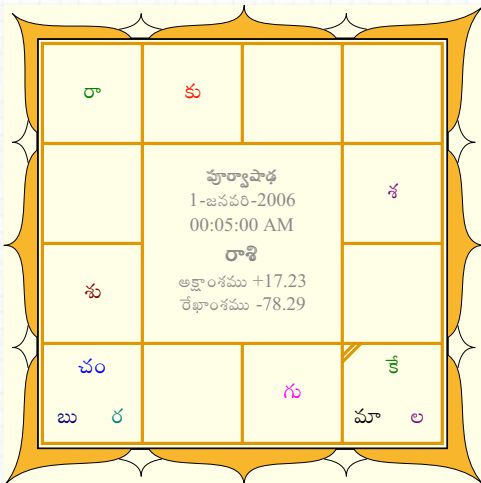

నిరాయన పద్ధతి ప్రకారము గ్రహములు.

భారతీయ జ్యోతిష్య శాస్త్రము నిరాయన రేఖాంశ గ్రహ పద్ధతిని అనుసరించి, అవి పొందిన అయనాంశ విలువను సాయన రేఖాంశమునుండి తిసివేసి పాశ్చాత్య పద్ధతి ప్రకారము గుణించబడినది

అయనాంశ వివిధ పద్ధతుల ప్రకారము గుణించబడును. ఇక్కడ గుణించిన పద్ధతి : చిత్రపక్ష = 23 డిగ్రీ, 56 నిముషము, 24 సెకండు.

గ్రహము	రేఖాంశము డి:ని:సె:	రాశి	రేఖాంశములో రాశి డి:ని:సె:	నక్షత్రము	పాదము
లగ్నము	163:16:11	కన్య	13:16:11	హస్త	1
చంద్రుడు	265:5:41	ధనుస్సు	25:5:41	పూర్వాషాఢ	4
రవి	256:15:3	ధనుస్సు	16:15:3	పూర్వాషాఢ	1
బుధుడు	241:22:50	ధనుస్సు	1:22:50	మూల	1
శుక్రుడు	276:24:24	మకరము	6:24:24వక్రము	ఉత్తరాషాఢ	3
కుజుడు	17:4:49	మేషము	17:4:49	భరణి	2
గురువు	199:19:29	తుల	19:19:29	స్వాతి	4
శని	105:59:50	కర్కటము	15:59:50వక్రము	పుష్యమి	4
రాహువు	345:4:3	మీనము	15:4:3	ఉత్తరాభాద్ర	4
కేతు	165:4:3	కన్య	15:4:3	హస్త	2
గుళిక	160:34:39	కన్య	10:34:39	హస్త	1